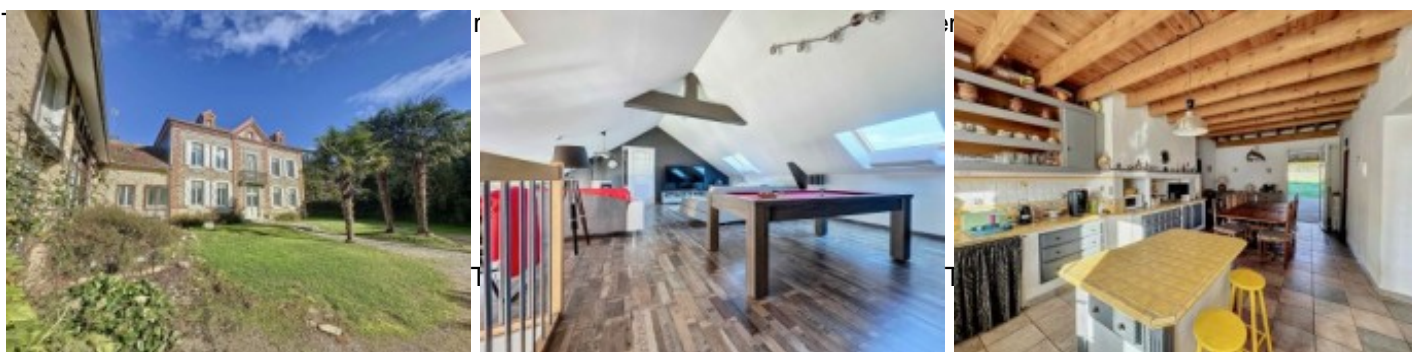

- Referentie : AF26146
- Aantal kamers : 11
- Aantal slaapkamers : 5
- Woon oppervlak : 430 m²
- Grond oppervlak : 6 500 m²

10 minuten van Trie-sur-Baïse bevindt zich dit grote, compleet gerenoveerde domein met 430m² woonoppervlak, ideaal om een activiteit als B & B te starten met 5 slaapkamers, 5 badkamers, sauna en sportzaal op een terrein van 6500m².

Gebouwd aan het eind van de 19e eeuw, biedt de woning nog tekenen van de geschiedenis met leuke ingebouwde kasten, verscheidene open haarden en de typische liftkoker.

De woning met 430m² woonoppervlak is volledig gerenoveerd van de vloeren tot aan het plafond. Nieuw dak, elektriciteit volledig gerenoveerd en de septic tank is volgens normen.

Het domein biedt grote kamers voor receptie op de etage en de schuur « discotheek » van 75m² biedt een bar met grote salon en op de begane gronde en kleine fitness sal met jacuzzi, sauna en douche.

Met 5 slaapkamers en 5 badkamers is het ideaal om een B & B te starten. Voor degenen die eveneens gasten aan tafel willen uitnodigen (table d'hôtes, 25m²) is er een speciale ruimte op de begane grond met de grote keuken (30m²) er vlak naast.

Met mooie dagen, als extra, bevindt zich er een overdekt terras aan de achterkant van het gebouw met een authentieke bron, zeer te waarderen voor uw avonden met gasten.

Het domein biedt een laan van 120m welke leidt naar de ingang van de woning, een kleine vijver, een atelier, garage voor 2 auto's en een tuin van 6500m².